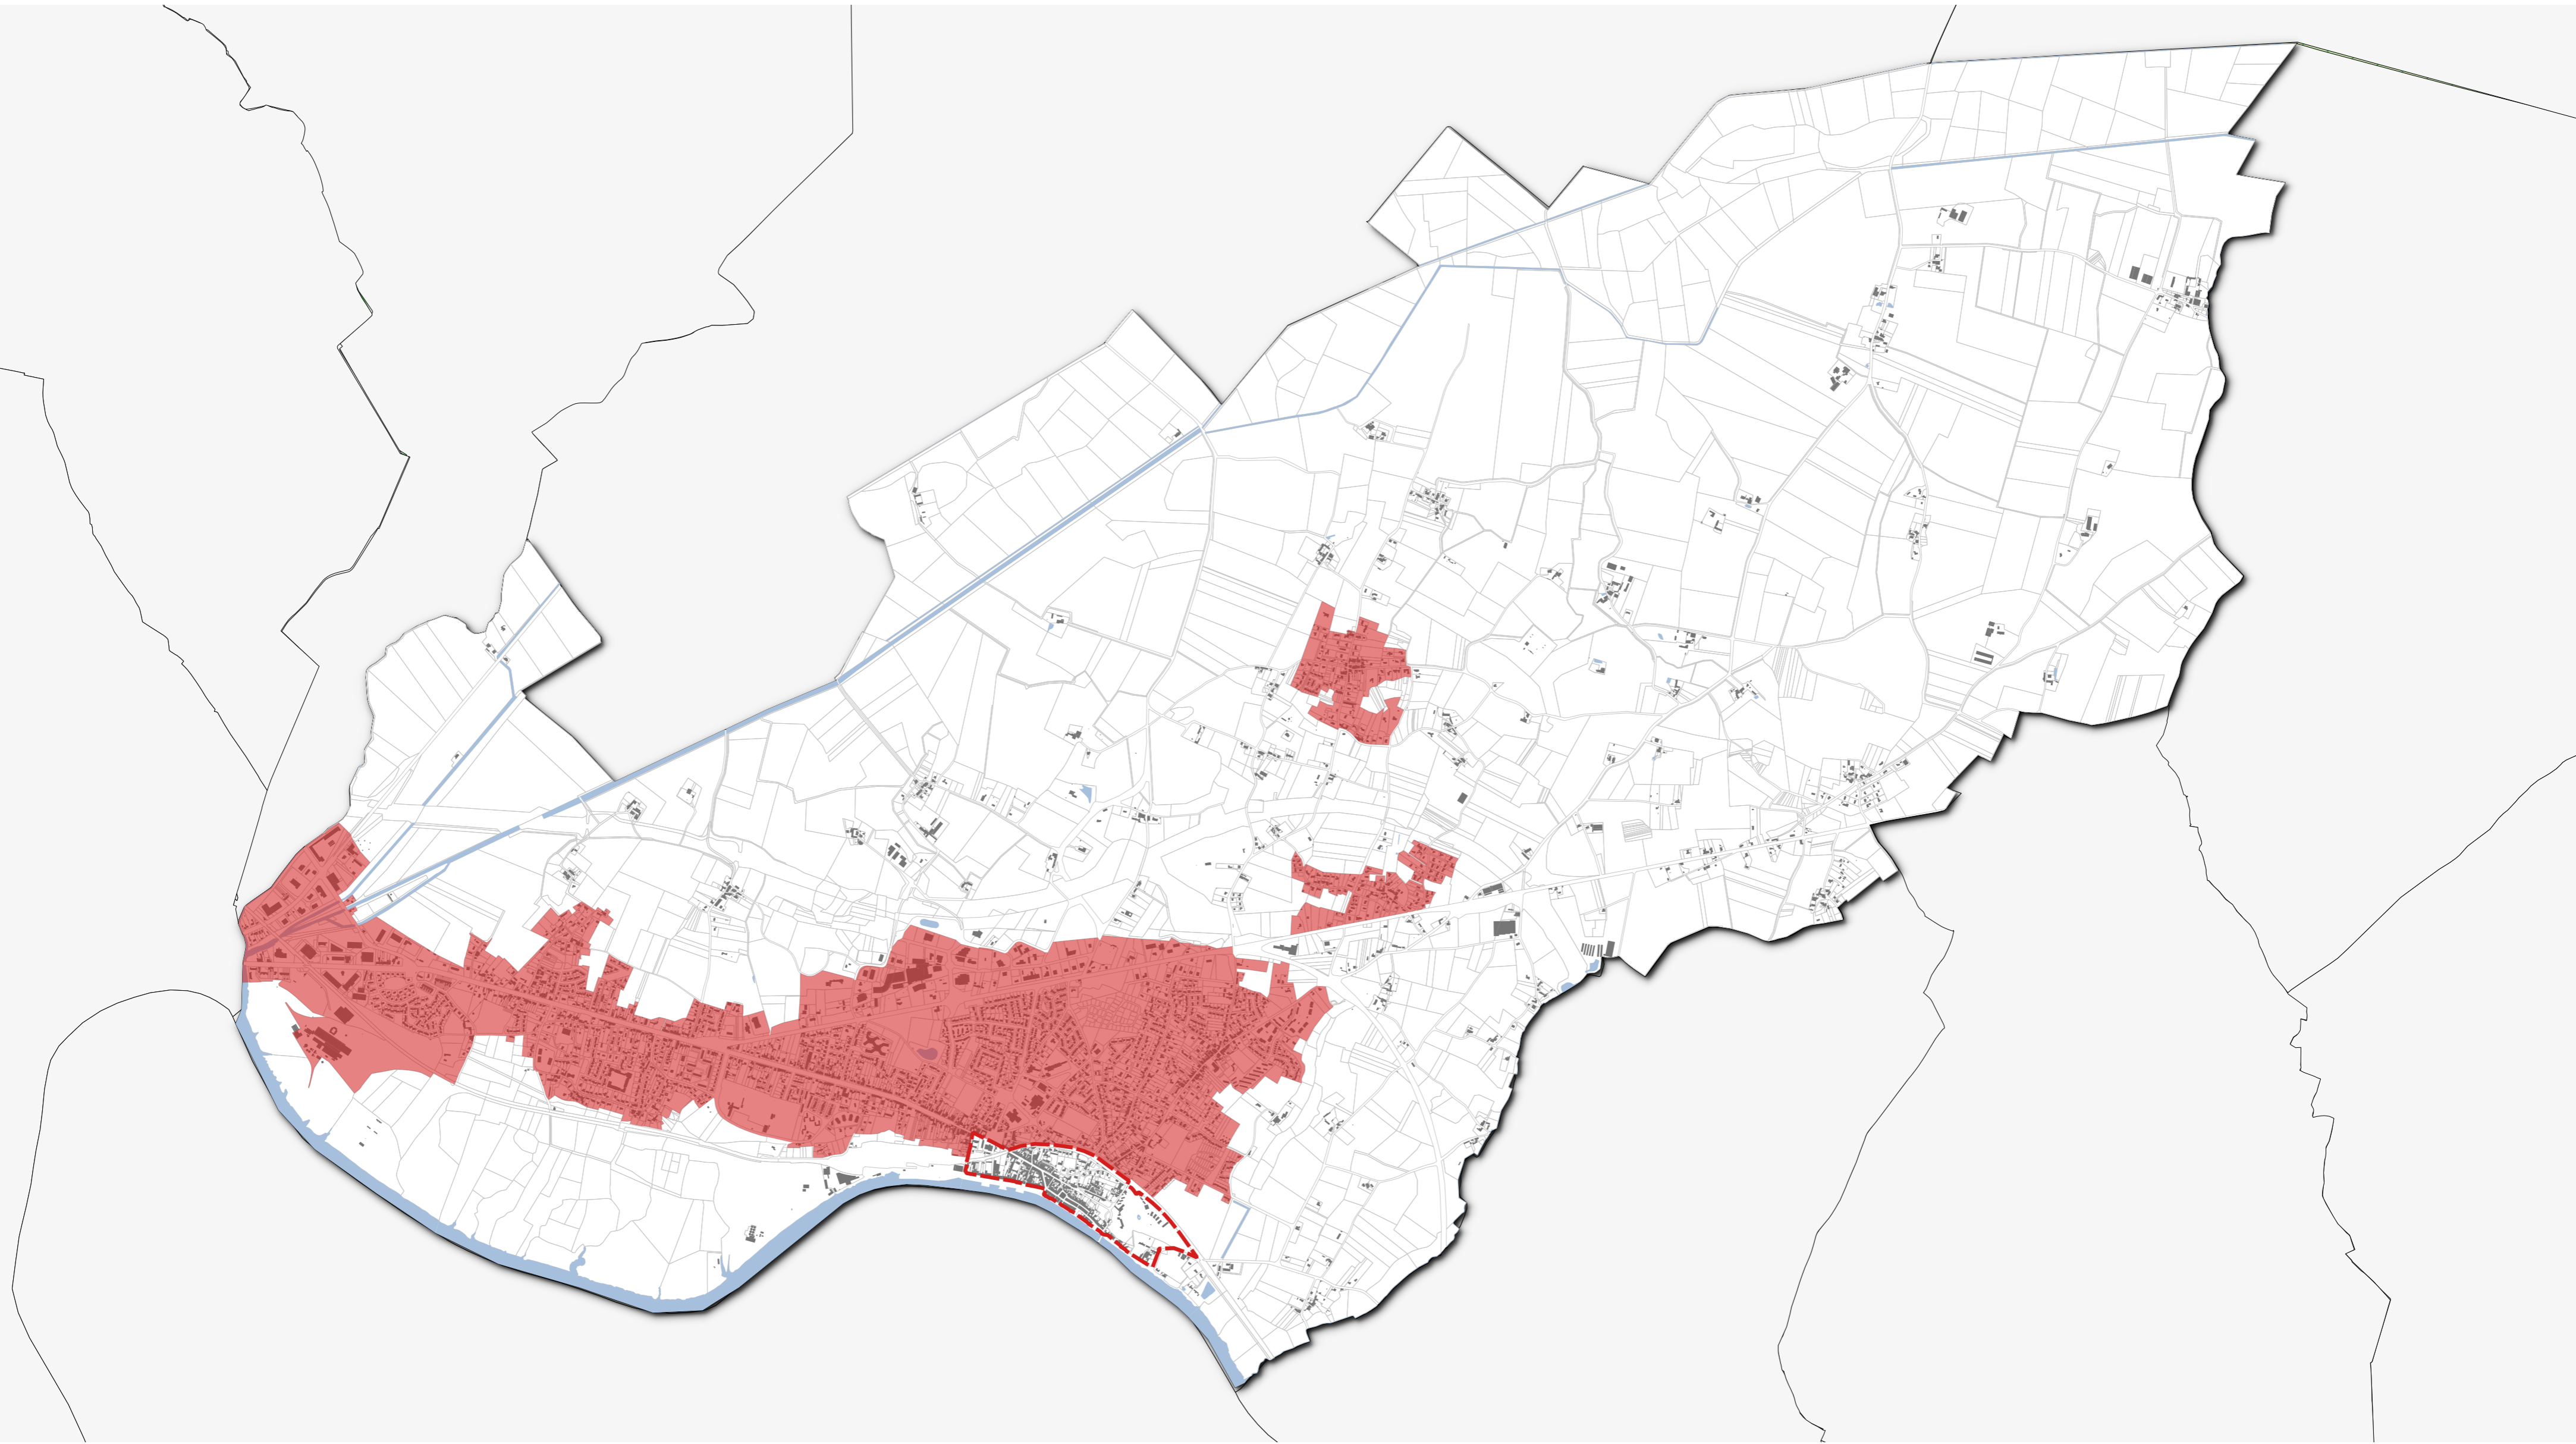

# Zonage des publicités et préenseignes sur la commune de Tonnay-Charente

## Légende

- Zone de publicité unique : Secteurs en agglomération hors PDA
- ▭ Secteur en agglomération situé dans le PDA du monument historique  
"Pont suspendu et anciens pavillons à péages" (publicité interdite, art L.581-8 C.env)
- Secteurs hors agglomération et secteurs en sites classés (Publicité interdite, art L.581-4 et L.581-7 C.env)

0 1 2 km